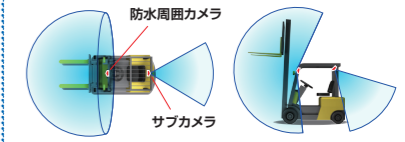

防水周囲カメラ(付属)+サブカメラ(オプション)

※画像はイメージです。

3つの記録方式「常時録画」「イベント記録」「常時録画+イベント記録」

G(加速度)センサー、ジャイロセンサー搭載で、危険運転を逃さず記録します。センサー感度はご使用状況に合わせて調整できます。フォークリフトのエンジンON/OFF連動なので、本機の電源はON/OFFする必要がありません。

常時録画

電源ONから連続して映像を記録

エンジン始動(ACC ON)からエンジン停止(ACC OFF)までの映像をSDカードに常時録画します。*上書き録画ON/OFF可能

トリガー(映像を記録するきっかけ)の種類	
Gセンサー	ジャイロセンサー
衝撃/急発進/急ブレーキ/急ハンドル	急旋回