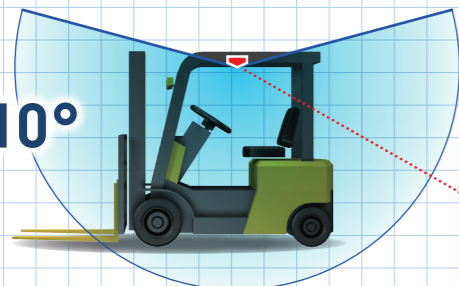

カメラユニット設置例
カメラ角度はお好みの角度に固定できます。

メインユニット設置例1

天井

メインユニット設置例2

シート下

センサーユニットは、シート下などに取付けます。

フォークリフトの周囲状況を1台で記録

天井取付けの場合

付属のカメラ一台で、前後左右の撮影ができるのでドライバーやフォークリフトがどのような状況かを記録します。万が一の事故の状況把握はもちろん、事故抑止の指導教育も、客観的な視点を取り入れられるので、効果的に行えます。

210°

カメラユニット

360°

前方取付けの場合

アームの可動範囲など、上下左右をカバーします。高い場所の荷物を扱う際や、入口の低い倉庫への出入り、エレベーターでの搬入・搬出を行う車体への設置個所として適しています。