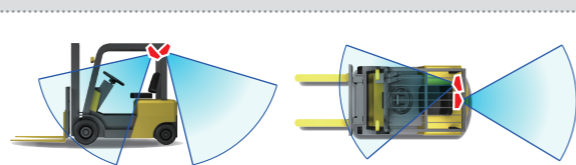

付属のカメラ一台で、前後左右の撮影ができるのでドライバーやフォークリフトがどのような状況かを記録します。万が一の事故の状況把握はもちろん、事故抑止の指導教育も、客観的な視点を取り入れられるので、効果的に行えます。

210°

カメラユニット

360°

前方取付けの場合

アームの可動範囲など、上下左右をカバーします。高い場所の荷物を扱う際や、入口の低い倉庫への出入り、エレベーターでの搬入・搬出を行う車体への設置個所として適しています。

従来モデルの視野角(2カメラ)

①魚眼表示

録画した画像をそのまま表示します。

映像表示は5パターンから選択可能

防水周囲カメラで撮影した映像は、パソコンの専用ブラウザソフトで、5パターンの表示方法から再生することができます。

②パノラマ表示 水平360°方向を横長の一枚画像で表示します。

③拡大フラット表示 気になる箇所を拡大して表示します。

④リング型表示