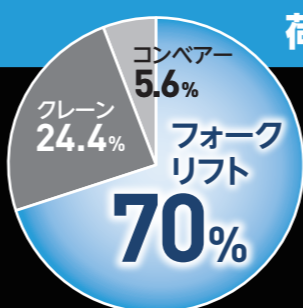

注意

正しく安全にお使いいただくため、ご使用前には必ず「取扱説明書」をよくお読みください。車への取付けは、必ず付属の「取付説明書」にしたがって、しっかりと固定してください。

業界初

【フォークリフト用】
360°カメラ搭載

フォークリフト専用
ドライブレコーダー **FDR-810**

荷役災害発生件数の約70%はフォークリフトが関連しています。

安全対策としてドライブレコーダーの導入が効果的です。

映像記録による実情把握と対策