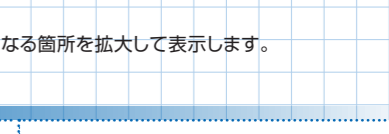

従来モデルの視野角(2カメラ)

①魚眼表示

録画した画像をそのまま表示します。

映像表示は5パターンから選択可能

防水周囲カメラで撮影した映像は、パソコンの専用ブラウザソフトで、5パターンの表示方法から再生することができます。

②パノラマ表示 水平360°方向を横長の一枚画像で表示します。

③拡大フラット表示 気になる箇所を拡大して表示します。

④リング型表示