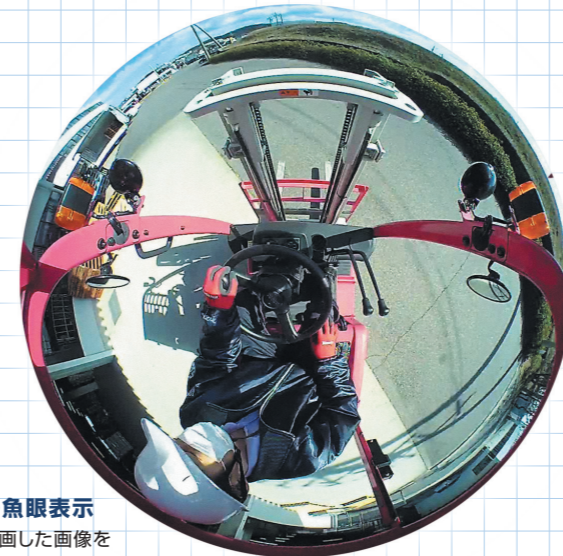

カメラユニット設置例
カメラ角度はお好みの角度に固定できます。

メインユニット設置例1

天井

メインユニット設置例2

シート下

センサーユニットは、シート下などに取付けます。

フォークリフトの周囲状況を1台で記録

天井取付けの場合

付属のカメラ一台で、前後左右の撮影ができるのでドライバーやフォークリフトがどのような状況かを記録します。万が一の事故の状況把握はもちろん、事故抑止の指導教育も、客観的な視点を取り入れられるので、効果的に行えます。

210°

カメラユニット

360°

前方取付けの場合

アームの可動範囲など、上下左右をカバーします。高い場所の荷物を扱う際や、入口の低い倉庫への出入り、エレベーターでの搬入・搬出を行う車体への設置個所として適しています。

従来モデルの視野角(2カメラ)

①魚眼表示

録画した画像をそのまま表示します。

映像表示は5パターンから選択可能

防水周囲カメラで撮影した映像は、パソコンの専用ブラウザソフトで、5パターンの表示方法から再生することができます。

②パノラマ表示 水平360°方向を横長の一枚画像で表示します。

③拡大フラット表示 気になる箇所を拡大して表示します。

④リング型表示