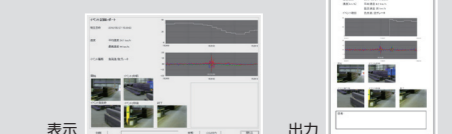

- ▶ マルチトリガー イベント記録中に新たに衝撃を検知すると、イベント記録を延長します。
- ▶ 音声も記録(ON/OFF可能) 映像とあわせて音声も記録するので状況確認が明確になります。

HDR 搭載

暗い倉庫内での黒つぶれや、野外の作業での白とびを抑え、より鮮明な映像を記録します。

※画像はイメージです。

記録映像を簡単に確認できる「専用ブラウザソフト」

表示エリア 加速度表示 Gセンサー/ジャイロセンサーグラフ表示 プレイリスト一覧

履歴記録(検索機能)

運行管理者が膨大なデータから問題点を発見する事は非常に時間の掛かる作業です。履歴記録の検索機能を使えば、任意の値を超える衝撃(加速度)のログデータなど、注目したいデータを抽出できるので、問題発見の時間と手間を省くことができます。

パソコンで映像や詳細情報を簡単に確認できます。表示エリアの映像は、気になる箇所があれば、マウスを使って簡単に拡大・縮小できます。

レポート

常時録画、イベント記録、履歴記録のレポートを作成し、表示や印刷ができます。