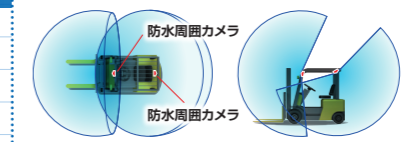

防水周囲カメラ(付属)+防水周囲カメラ(オプション)