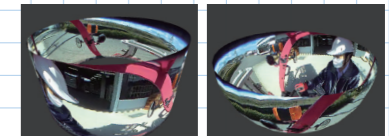

従来モデルの視野角(2カメラ)

①魚眼表示

録画した画像をそのまま表示します。

映像表示は5パターンから選択可能

防水周囲カメラで撮影した映像は、パソコンの専用ブラウザソフトで、5パターンの表示方法から再生することができます。

②パノラマ表示 水平360°方向を横長の一枚画像で表示します。

③拡大フラット表示 気になる箇所を拡大して表示します。

④リング型表示