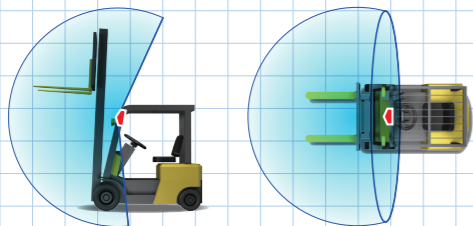

カメラユニット設置例
カメラ角度はお好みの角度に固定できます。

メインユニット設置例1

天井

メインユニット設置例2

シート下

センサーユニットは、シート下などに取付けます。

フォークリフトの周囲状況を1台で記録

天井取付けの場合

付属のカメラ一台で、前後左右の撮影ができるのでドライバーやフォークリフトがどのような状況かを記録します。万が一の事故の状況把握はもちろん、事故抑止の指導教育も、客観的な視点を取り入れられるので、効果的に行えます。

210°

カメラユニット

360°

前方取付けの場合

アームの可動範囲など、上下左右をカバーします。高い場所の荷物を扱う際や、入口の低い倉庫への出入り、エレベーターでの搬入・搬出を行う車体への設置個所として適しています。

従来モデルの視野角(2カメラ)

①魚眼表示

録画した画像をそのまま表示します。

映像表示は5パターンから選択可能

防水周囲カメラで撮影した映像は、パソコンの専用ブラウザソフトで、5パターンの表示方法から再生することができます。

②パノラマ表示 水平360°方向を横長の一枚画像で表示します。

③拡大フラット表示 気になる箇所を拡大して表示します。

④リング型表示