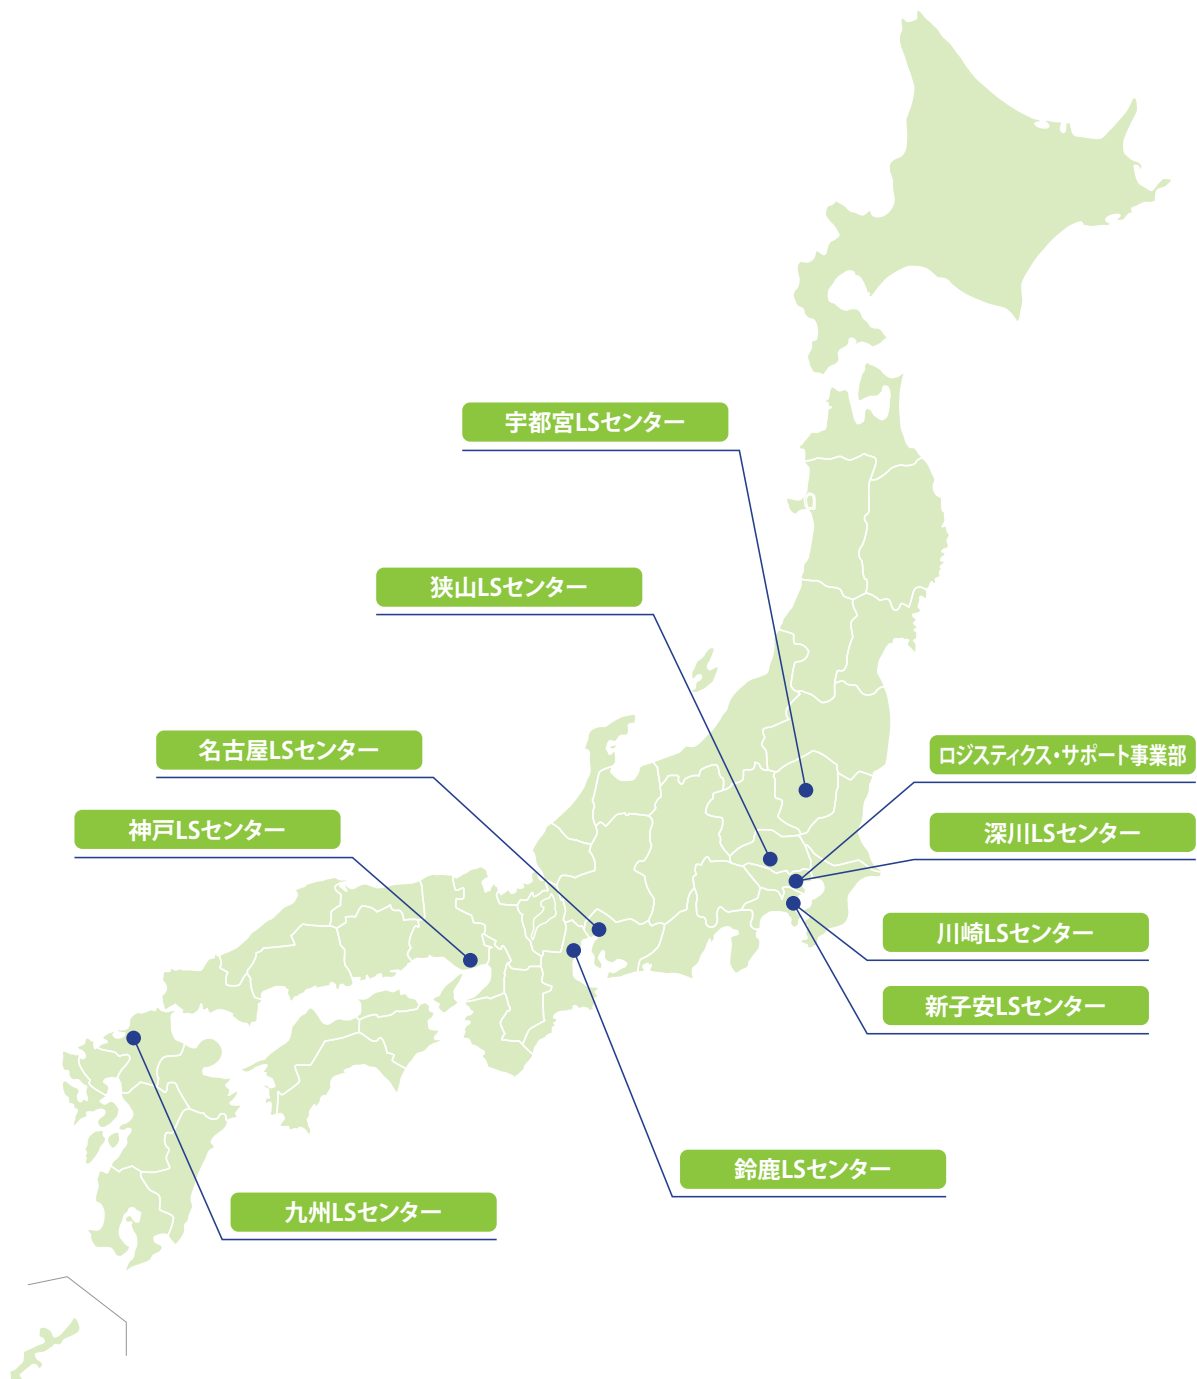

ロジスティクス・サポート事業部
拠点一覧

LOGISTICS SUPPORT

部店所名	〒	住所	電話番号
ロジスティクス・サポート事業部	105-8338	東京都港区海岸一丁目14番22号 NX商事本社ビル6階	(03)6734-8830
ソリューションセールス部			
グローバルセールス	105-8338	東京都港区海岸一丁目14番22号 NX商事本社ビル6階	(03)6734-8831
東日本営業	105-8338	東京都港区海岸一丁目14番22号 NX商事本社ビル6階	—
中日本営業	490-1445	愛知県海部郡飛島村金岡26番地 (飛島サテライト内)	(0567)43-1317
西日本営業	658-0046	兵庫県神戸市東灘区御影本町三丁目1番4号 (神戸LSセンター内)	(078)854-5861
グローバルIT部	105-8338	東京都港区海岸一丁目14番22号 NX商事本社ビル6階	(03)6734-8832