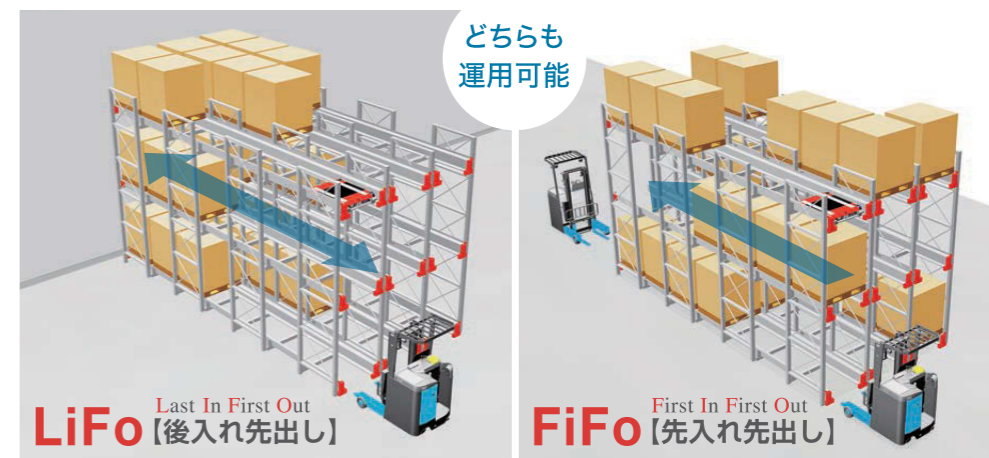

運用の 多様性

「後入れ先出し」
「先入れ先出し」
どちらの運用も可能です。

拡張性

ラック、サイビスター本体を追加することで、収納量や入出庫能力の増加にフレキシブルに対応できます。

メンテナンス性

万が一、1台が故障しても他のサイビスターを稼働させることで作業が中断する事態を避けることができます。また、コンベヤ式フローラックと比較しても、ラックと台車で構成するシンプルなシステムのため、保守の手間とトラブルのリスクを軽減できます。

コストパフォーマンス

ラックとサイビスター本体のシンプルな構成のため、コンベヤ式フローラックと比較してもローコストで導入できます。また、ラック部はメンテナンスフリーなのでランニングコストも抑えられます。

CYBISTOR