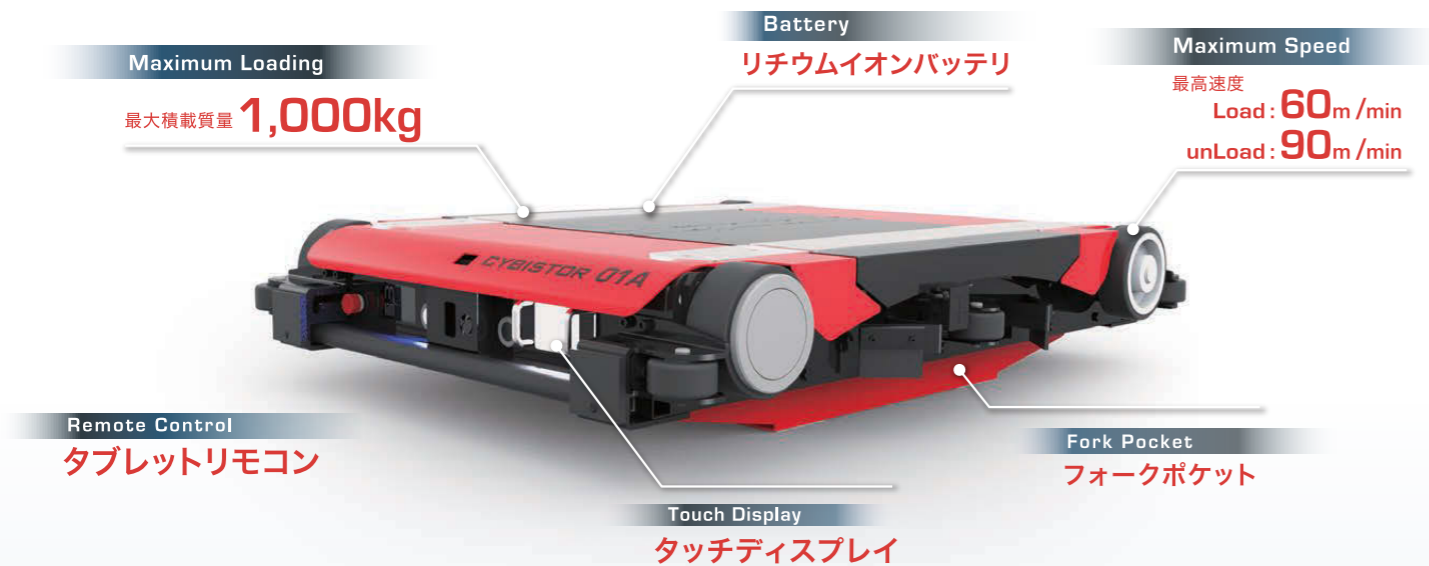

# パレット品を水平に高密度保管 フォークリフトによる入出庫作業を大幅に削減！

サイビスターは、ラック内のレーンを走行し、パレットの高密度保管、入出庫の効率化を行うパレットストレージシステムです。