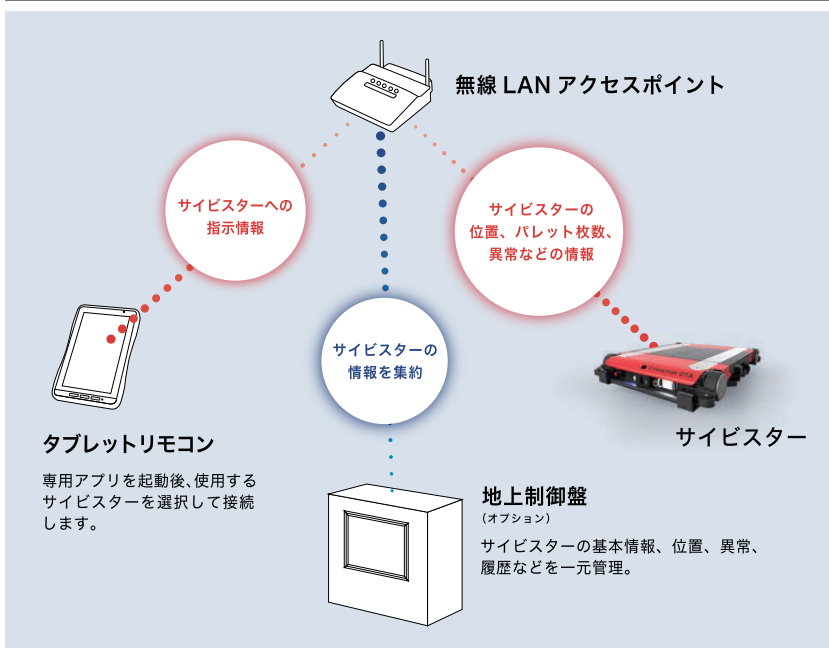

## 拡張性

ラック、サイビスター本体を追加することで、収納量や入出庫能力の増加にフレキシブルに対応できます。

## メンテナンス性

万が一、1台が故障しても他のサイビスターを稼働させることで作業が中断する事態を避けることができます。また、コンベヤ式フローラックと比較しても、ラックと台車で構成するシンプルなシステムのため、保守の手間とトラブルのリスクを軽減できます。

## コストパフォーマンス

ラックとサイビスター本体のシンプルな構成のため、コンベヤ式フローラックと比較してもローコストで導入できます。また、ラック部はメンテナンスフリーなのでランニングコストも抑えられます。

## システム構成