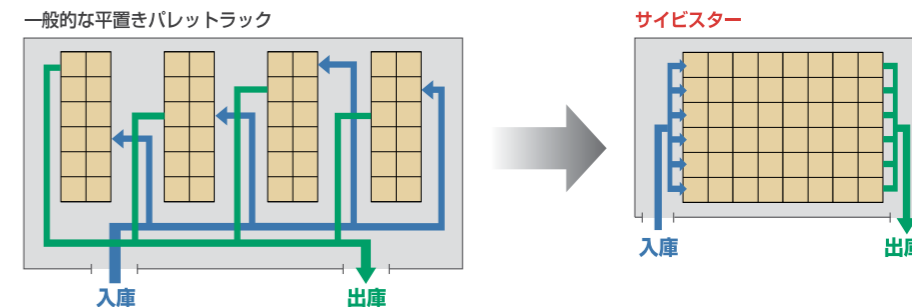

### 位置情報管理 (オプション)

サイビスター側面のRFIDリーダが、ラックのレール側面部のRFIDタグを読み取り、サイビスターの位置やパレットの枚数をリアルタイムで管理可能です。

## 収納効率

一般的なパレットラックやモバイルラック(移動棚)と比較し、通路が削減できるので同じスペースでも収納効率が大幅にアップします。

少品種大量保管に最適なストレージシステムです。

## 入出庫の作業効率・安全性

入出庫作業エリアが集中しているため、作業効率がアップします。入庫作業と出庫作業が分かれ、作業が干渉することなく安全です。