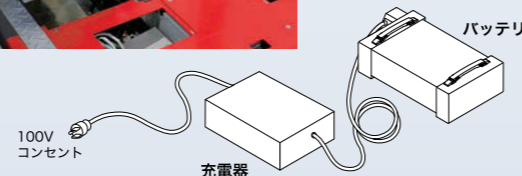

パレット品を水平に高密度保管 フォークリフトによる入出庫作業を大幅に削減！

サイビスターは、ラック内のレーンを走行し、パレットの高密度保管、入出庫の効率化を行うパレットストレージシステムです。

ユーザビリティに優れた各機能

タブレットリモコン採用

様々な情報を提示可能なインターフェース。専用アプリの追加により、上位システムとの連携も可能です。

複数台のサイビスターに対して、タブレットリモコンは1台で制御可能です。

作業員が複数の場合、リモコンを追加して、各自のリモコンから任意のサイビスターを操作することができます。

フォークポケット

底面に取り付け、フォークリフトのツメを入れやすくするガイドの役割をし、移動時の安定性も高めます。

小型軽量大容量の リチウムイオンバッテリー搭載

長時間駆動で長寿命なリチウムイオンバッテリーを採用。

小型で軽量のバッテリーは人手で簡単に取り出せて、充電器に繋ぐことができます。

位置情報管理 (オプション)

サイビスター側面のRFIDリーダが、ラックのレール側面部のRFIDタグを読み取り、サイビスターの位置やパレットの枚数をリアルタイムで管理可能です。

収納効率

一般的なパレットラックやモバイルラック(移動棚)と比較し、通路が削減できるので同じスペースでも収納効率が大幅にアップします。

少品種大量保管に最適なストレージシステムです。

入出庫の作業効率・安全性

入出庫作業エリアが集中しているため、作業効率がアップします。入庫作業と出庫作業が分かれ、作業が干渉することなく安全です。

運用の 多様性

「後入れ先出し」
「先入れ先出し」
どちらの運用も可能です。

拡張性

ラック、サイビスター本体を追加することで、収納量や入出庫能力の増加にフレキシブルに対応できます。

メンテナンス性

万が一、1台が故障しても他のサイビスターを稼働させることで作業が中断する事態を避けることができます。また、コンベヤ式フローラックと比較しても、ラックと台車で構成するシンプルなシステムのため、保守の手間とトラブルのリスクを軽減できます。

コストパフォーマンス

ラックとサイビスター本体のシンプルな構成のため、コンベヤ式フローラックと比較してもローコストで導入できます。また、ラック部はメンテナンスフリーなのでランニングコストも抑えられます。

CYBISTOR