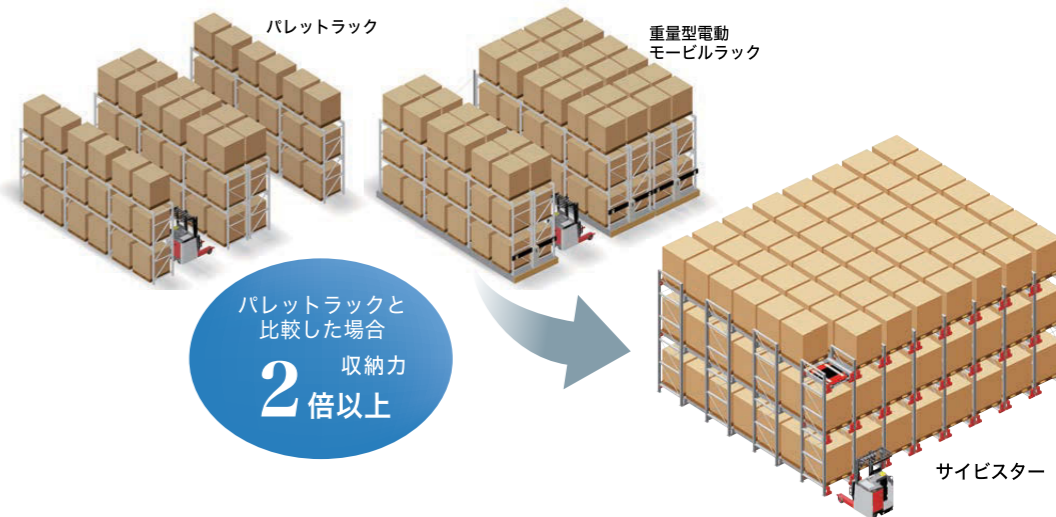

### 位置情報管理 (オプション)

サイビスター側面のRFIDリーダが、ラックのレール側面部のRFIDタグを読み取り、サイビスターの位置やパレットの枚数をリアルタイムで管理可能です。

## 収納効率

一般的なパレットラックやモバイルラック(移動棚)と比較し、通路が削減できるので同じスペースでも収納効率が大幅にアップします。

少品種大量保管に最適なストレージシステムです。

## 入出庫の作業効率・安全性

入出庫作業エリアが集中しているため、作業効率がアップします。入庫作業と出庫作業が分かれ、作業が干渉することなく安全です。